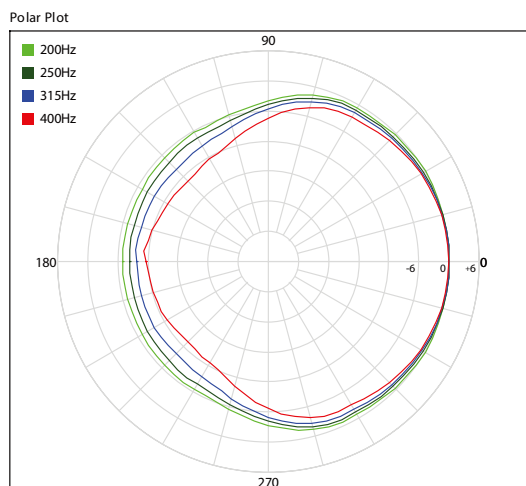

4000-627-067
www.pci-sh.com

AP-5122m 水平指向

AP-5122m 垂直指向

产品参数如有变动恕不另行通知

上海佳联视听科技有限公司
Shanghai Prime Connections AV Science & Technology Co., Ltd.

4000-627-067
www.pci-sh.com