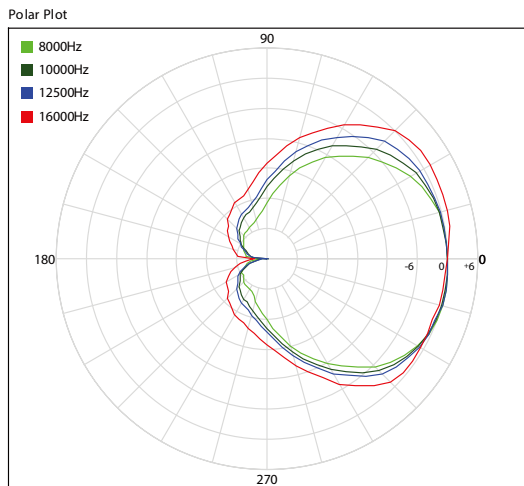

4000-627-067
www.pci-sh.com

AP-5122m 水平指向

AP-5122m 垂直指向

产品参数如有变动恕不另行通知

上海佳联视听科技有限公司
Shanghai Prime Connections AV Science & Technology Co., Ltd.

4000-627-067
www.pci-sh.com