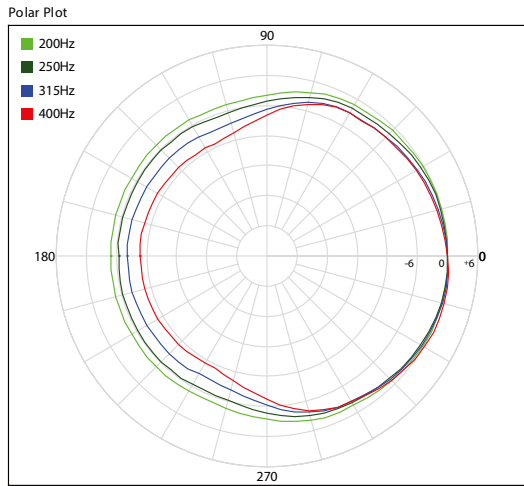

4000-627-067
www.pci-sh.com

AP-5122m 水平指向

AP-5122m 垂直指向

产品参数如有变动恕不另行通知

上海佳联视听科技有限公司
Shanghai Prime Connections AV Science & Technology Co., Ltd.

4000-627-067
www.pci-sh.com