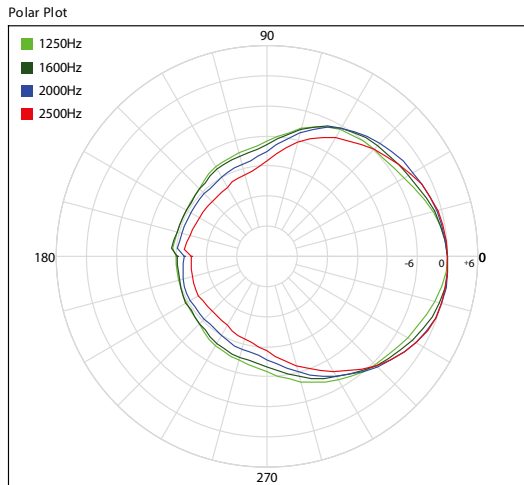

4000-627-067
www.pci-sh.com

AP-5122m 水平指向

AP-5122m 垂直指向

产品参数如有变动恕不另行通知

上海佳联视听科技有限公司
Shanghai Prime Connections AV Science & Technology Co., Ltd.

4000-627-067
www.pci-sh.com