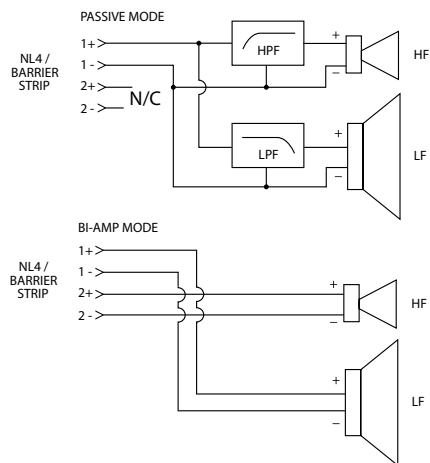

AP-5122m 规格

技术参数

AP-5122m	
系统参数	
频响范围 (-10dB)	55Hz - 18kHz
功率输出¹	550W / 60V (连续)
灵敏度²	95dB, 1W@1m
覆盖角度	90° 轴对称
指向性因数	6.0
指向性指数	7.8
推荐分频	950 Hz, 48dB 倍频程
最大额定声压级	被动分频: 122dB @1m (连续)³ 128dB @1m (脉冲)⁴
标称阻抗	8Ω
高频单元	压缩单元带 3" 音圈; 72W / 24V (2 Hrs)
低频单元	12" 单元, 带 4" 音圈 450W / 54V (2 Hrs)
可选配件	AP-YM12 U 型支架 M10 Kit-W 安装套架
箱体细节	
输入接头	NL4, 条形端子
箱体材料	15 层波罗的海桦木箱体
吊挂点	11 个 M10 吊挂点
颜色	黑 (RAL 9011)
网罩	16 号规格粉末油漆网罩
尺寸 (高宽深)	660mm x 381mm x 286mm
净重	28.3 kg
运输尺寸 (高宽深)	737mm x 551mm x 447mm
运输重量	30.8 kg

沿袭 QSC 产品不断创新的传统, 产品参数随时进行变更。
1 阻抗最低情况下, 根据 IEC60268 噪声标准测量两小时
2 额定阻抗情况下中频段测量
3 标称灵敏度加 10 倍持续额定功率 (以 V 为单位) 的平方除额定阻抗
4 持续测得最大输出声压级加 6dB 得出

产品参数如有变动恕不另行通知

上海佳联视听科技有限公司
Shanghai Prime Connections AV Science & Technology Co., Ltd.

4000-627-067
www.pci-sh.com