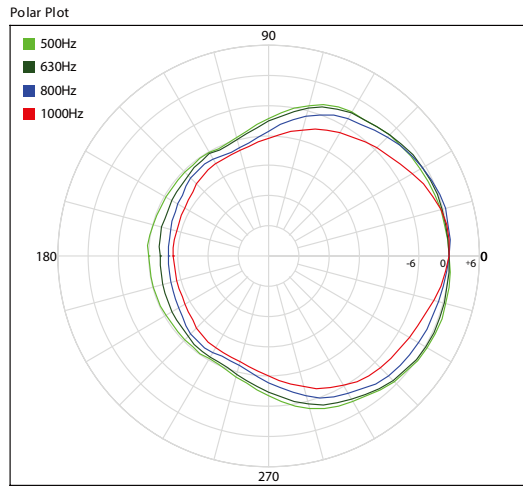

4000-627-067
www.pci-sh.com

AP-5122m 水平指向

AP-5122m 垂直指向

产品参数如有变动恕不另行通知

上海佳联视听科技有限公司
Shanghai Prime Connections AV Science & Technology Co., Ltd.

4000-627-067
www.pci-sh.com