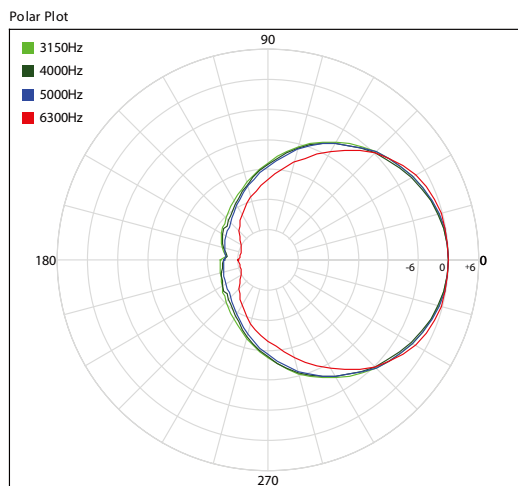

4000-627-067
www.pci-sh.com

AP-5122m 水平指向

AP-5122m 垂直指向

产品参数如有变动恕不另行通知

上海佳联视听科技有限公司
Shanghai Prime Connections AV Science & Technology Co., Ltd.

4000-627-067
www.pci-sh.com