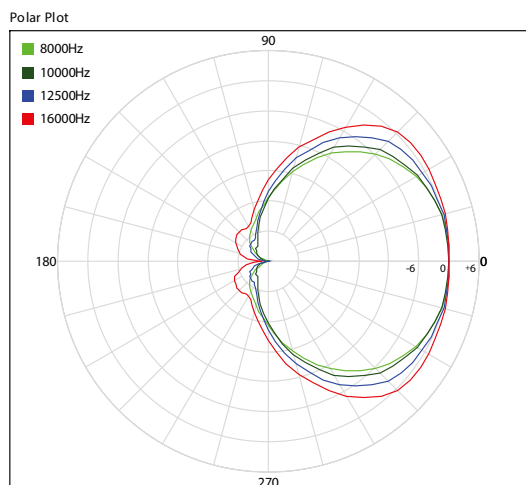

4000-627-067
www.pci-sh.com

AP-5122m 水平指向

AP-5122m 垂直指向

产品参数如有变动恕不另行通知

上海佳联视听科技有限公司
Shanghai Prime Connections AV Science & Technology Co., Ltd.

4000-627-067
www.pci-sh.com