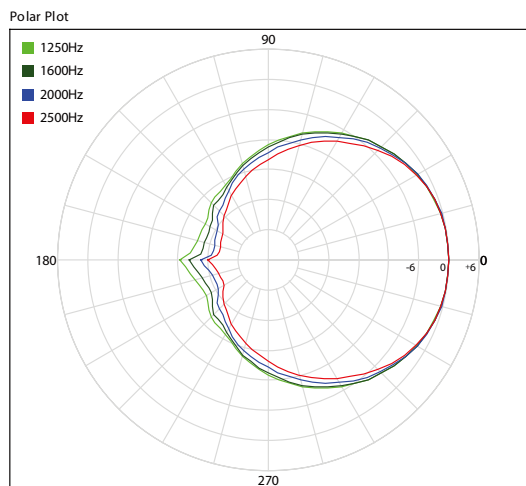

4000-627-067
www.pci-sh.com

AP-5122m 水平指向

AP-5122m 垂直指向

产品参数如有变动恕不另行通知

上海佳联视听科技有限公司
Shanghai Prime Connections AV Science & Technology Co., Ltd.

4000-627-067
www.pci-sh.com