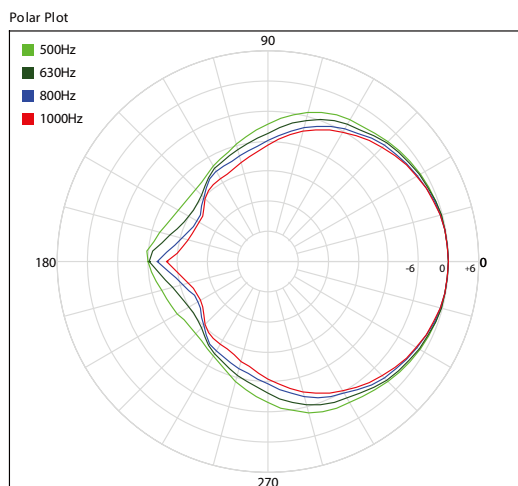

4000-627-067
www.pci-sh.com

AP-5122m 水平指向

AP-5122m 垂直指向

产品参数如有变动恕不另行通知

上海佳联视听科技有限公司
Shanghai Prime Connections AV Science & Technology Co., Ltd.

4000-627-067
www.pci-sh.com