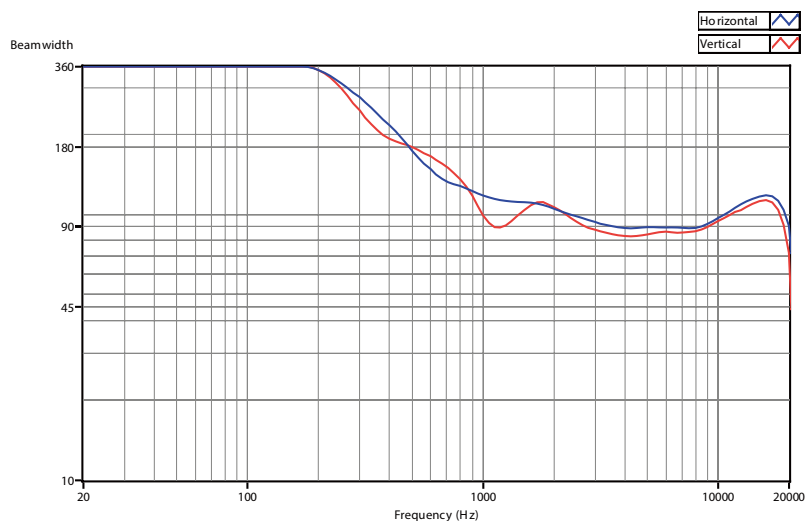

AP-5122m 规格

技术参数

AP-5122m	
系统参数	
频响范围 (-10dB)	55Hz - 18kHz
功率输出¹	550W / 60V (连续)
灵敏度²	95dB, 1W@1m
覆盖角度	90° 轴对称
指向性因数	6.0
指向性指数	7.8
推荐分频	950 Hz, 48dB 倍频程
最大额定声压级	被动分频: 122dB @1m (连续)³ 128dB @1m (脉冲)⁴
标称阻抗	8Ω
高频单元	压缩单元带 3" 音圈; 72W / 24V (2 Hrs)
低频单元	12" 单元, 带 4" 音圈 450W / 54V (2 Hrs)
可选配件	AP-YM12 U 型支架 M10 Kit-W 安装套架
箱体细节	
输入接头	NL4, 条形端子
箱体材料	15 层波罗的海桦木箱体
吊挂点	11 个 M10 吊挂点
颜色	黑 (RAL 9011)
网罩	16 号规格粉末油漆网罩
尺寸 (高宽深)	660mm x 381mm x 286mm
净重	28.3 kg
运输尺寸 (高宽深)	737mm x 551mm x 447mm
运输重量	30.8 kg

沿袭 QSC 产品不断创新的传统, 产品参数随时进行变更。
1 阻抗最低情况下, 根据 IEC60268 噪声标准测量两小时
2 额定阻抗情况下中频段测量
3 标称灵敏度加 10 倍持续额定功率 (以 V 为单位) 的平方除额定阻抗
4 持续测得最大输出声压级加 6dB 得出

产品参数如有变动恕不另行通知

上海佳联视听科技有限公司
Shanghai Prime Connections AV Science & Technology Co., Ltd.

4000-627-067
www.pci-sh.com