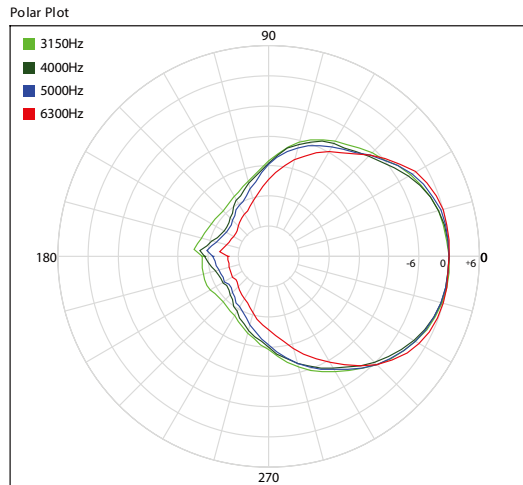

4000-627-067
www.pci-sh.com

AP-5122m 水平指向

AP-5122m 垂直指向

产品参数如有变动恕不另行通知

上海佳联视听科技有限公司
Shanghai Prime Connections AV Science & Technology Co., Ltd.

4000-627-067
www.pci-sh.com